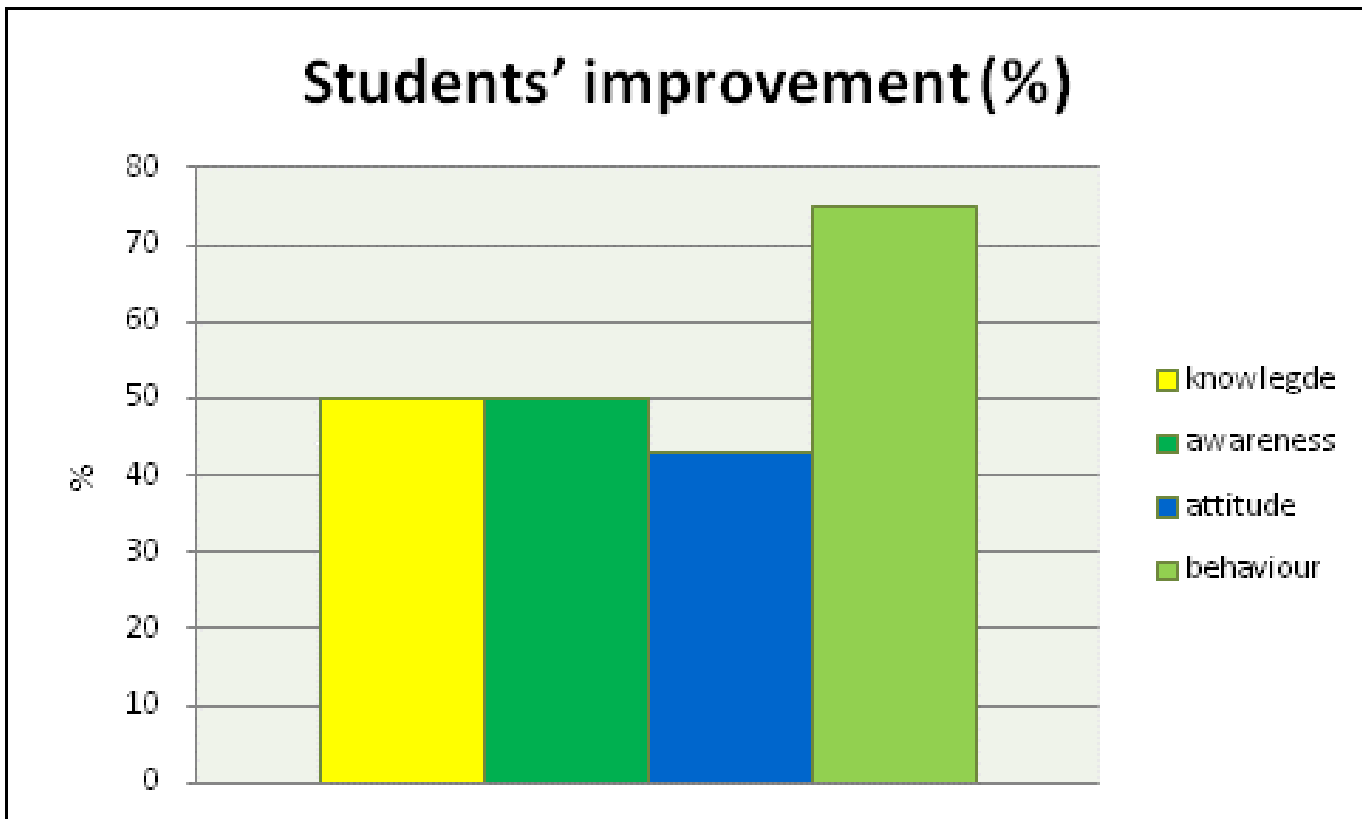

Výstupy

- V průběhu projektu byly vytvořeny tyto materiály:
  - Příručka pro učitele – Zavedení energetického projektu ve škole”
  - Příručka pro koordinátory – Vedení a realizace školního projektu ”
  - Informace o inteligentním využívání energie” určeno studentům